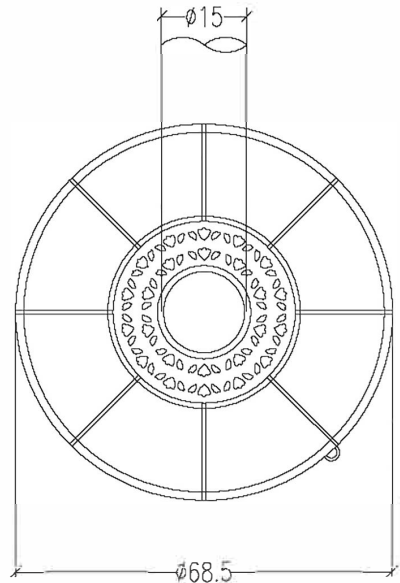

Anschlusshöhe OK Rauchrohr = 192 cm ab OK FFB

Art.Nr: MOLR330X13

Art.Nr: MOLAPL01

Verbundestrichmaße

alle Maße in cm

Index	Datum	Name	Grund und Art der Änderung	von
Bearb.	14.09.11	Astar	Zeichnung-Nr./Datei: CAD	Seit 01.08.11: 01
Maßstab:				ausführlicher Schnittbogen der Firma M&K Schnitt z. B. 10. 10. 10. 10. 10. 10. 10. 10.
Bezeichnung <b>Bela Rosa 11 Viva ECOplus</b> Ansichten				Oberflächen nach ISO 285 11 Allgemeintoleranz nach DIN ISO 2768 11-m