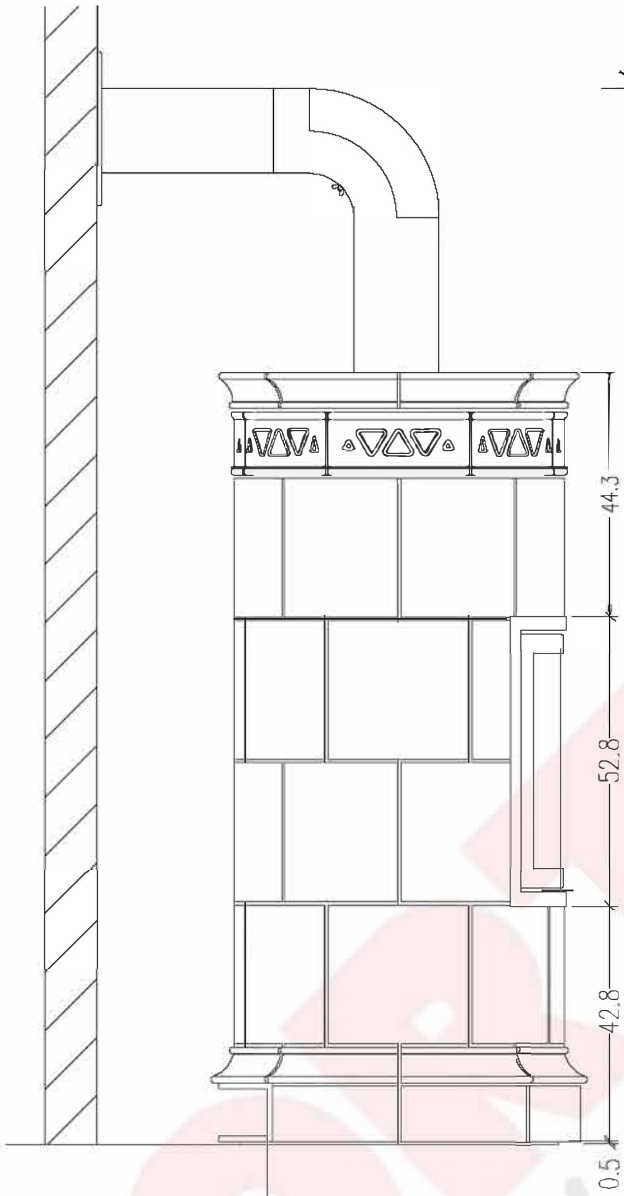

Anschlusshöhe OK Rauchrohr = 192 cm ab OK FFB

Art.Nr: MOLR330X13

Art.Nr: MOLAPL01

Verbundestrichmaße

alle Maße in cm

Index	Datum	Name	Grund und Art der Änderung	von
Bearb.	14.09.11	Astar	Zeichnung-Nr./Datei: CAD	Seit 01.08.11: 01
Maßstab:				ausführlicher Schnittbogen der Firma M&K Schnitt z. B. 10. 10. 10. 10. 10. 10. 10. 10.
Bezeichnung <b>Bela Rosa 11 Viva ECOplus</b> Ansichten				Oberflächen nach ISO 285 11 Allgemeintoleranz nach DIN ISO 2768 11-m