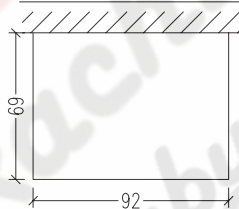

TECHNISCHE DATEN

KACHELKAMIN BELLA ROSA 14

Anschlusshöhe OK Rauchrohr = 181cm ab OK FFB

Rauchrohr – Answinkel 90°

Verbundestrichmaße

- A) 6 cm Promasil-Dämmung 950-KS
- B) Sockel
- C) Untersims
- D) Glattkacheln
- E) Kachelaufsatz
- F) 135° - Ecklisenen mit Relief II, unbemalt
- G) Blendrahmen
- H) Glattkachel schneiden