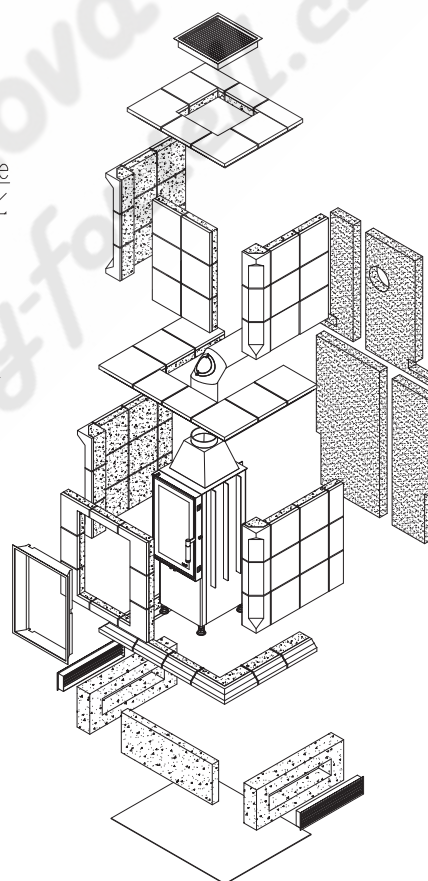

TECHNISCHE DATEN

KACHELKAMIN BELLA ROSA 14

Anschlusshöhe OK Rauchrohr = 181cm ab OK FFB

Rauchrohr – Answinkel 90°

Verbundestrichmaße

- A) 6 cm Promasil-Dämmung 950-KS
- B) Sockel
- C) Untersims
- D) Glattkacheln
- E) Kachelaufsatz
- F) 135° - Ecklisenen mit Relief II, unbemalt
- G) Blendrahmen
- H) Glattkachel schneiden