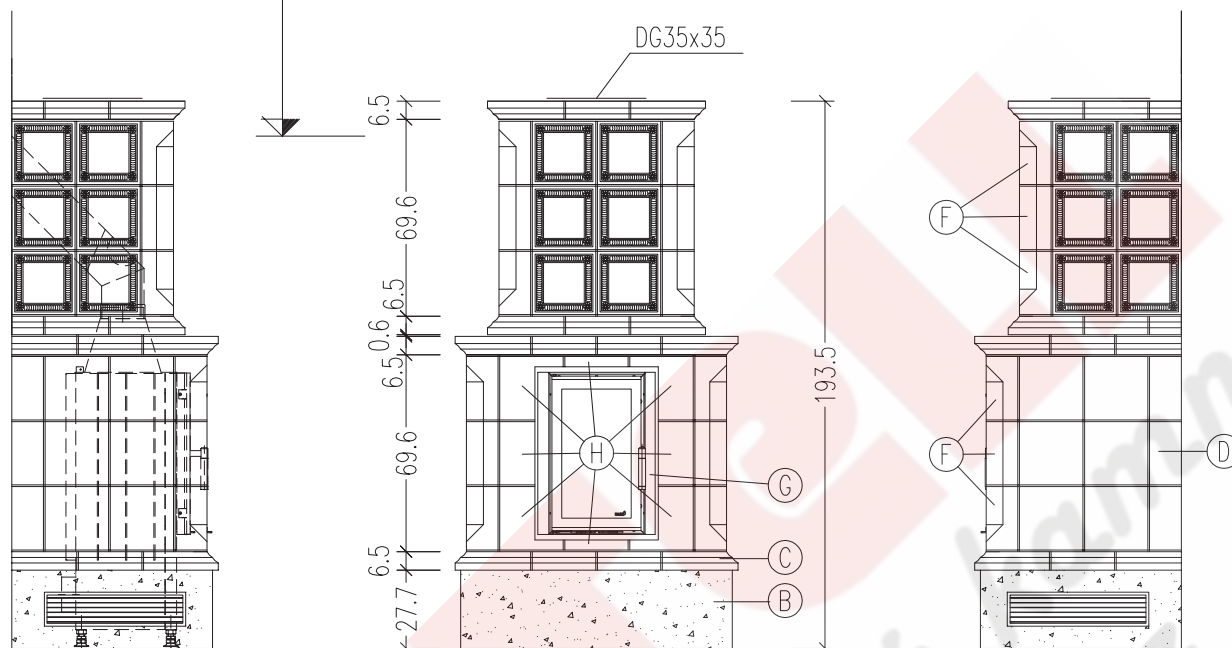

TECHNISCHE DATEN

KACHELKAMIN BELLA ROSA 14

Anschlusshöhe OK Rauchrohr = 181cm ab OK FFB

Rauchrohr – Answinkel 90°

Verbundestrichmaße

- A) 6 cm Promasil-Dämmung 950-KS
- B) Sockel
- C) Untersims
- D) Glattkacheln
- E) Kachelaufsatz
- F) 135° - Ecklisenen mit Relief II, unbemalt
- G) Blendrahmen
- H) Glattkachel schneiden