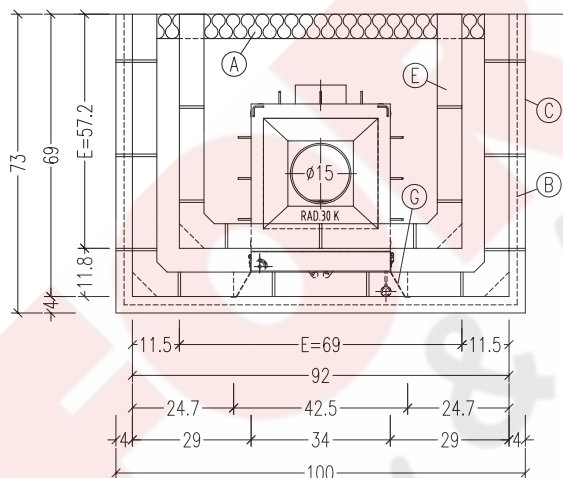

TECHNISCHE DATEN

KACHELKAMIN BELLA ROSA 14

Anschlusshöhe OK Rauchrohr = 181cm ab OK FFB

Rauchrohr – Answinkel 90°

Verbundestrichmaße

- A) 6 cm Promasil-Dämmung 950-KS
- B) Sockel
- C) Untersims
- D) Glattkacheln
- E) Kachelaufsatz
- F) 135° - Ecklisenen mit Relief II, unbemalt
- G) Blendrahmen
- H) Glattkachel schneiden